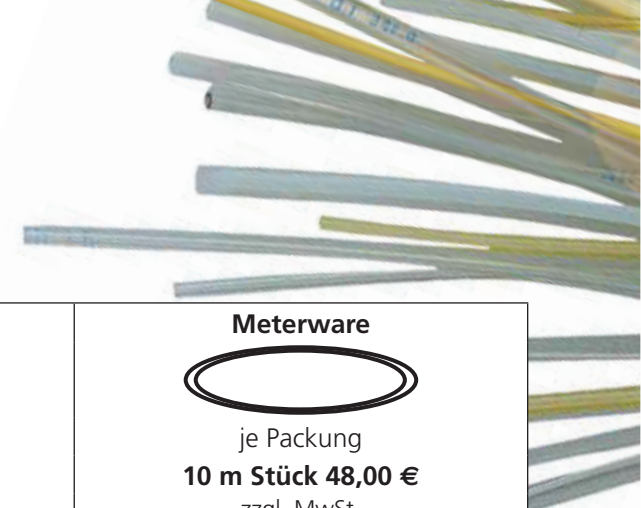

Silikon Meterware

					  Meterware je Packung 3 m Stück 24,00 € zzgl. MwSt.	 Meterware je Packung 10 m Stück 48,00 € zzgl. MwSt.
Innendurchmesser:		Außendurchmesser:		Farbcodierung:	Bestellnummer	Bestellnummer
mm	Zoll	mm	Zoll			
0,508	0,0200	2,337	0,092		38-3125	38-3525
0,635	0,0250	2,464	0,097		38-3130	38-3530
0,762	0,0300	2,438	0,096		38-3132	38-3532
0,889	0,0350	2,565	0,101		38-3135	38-3535
1,016	0,0400	2,692	0,106		38-3140	38-3540
1,143	0,0450	2,819	0,111		38-3143	38-3543
1,295	0,0510	2,972	0,117		38-3146	38-3546
1,422	0,0560	3,099	0,112		38-3150	38-3550
1,524	0,0600	3,200	0,126		38-3152	38-3552
1,651	0,0650	3,327	0,131		38-3155	38-3555
1,750	0,0690	3,430	0,135		38-3158	38-3558
1,854	0,0730	3,531	0,139		38-3160	38-3560
2,057	0,0810	3,734	0,147		38-3165	38-3565
2,286	0,0900	3,962	0,156		38-3167	38-3567
2,540	0,1000	4,216	0,166		38-3170	38-3570
2,794	0,1100	4,470	0,176		38-3178	38-3578