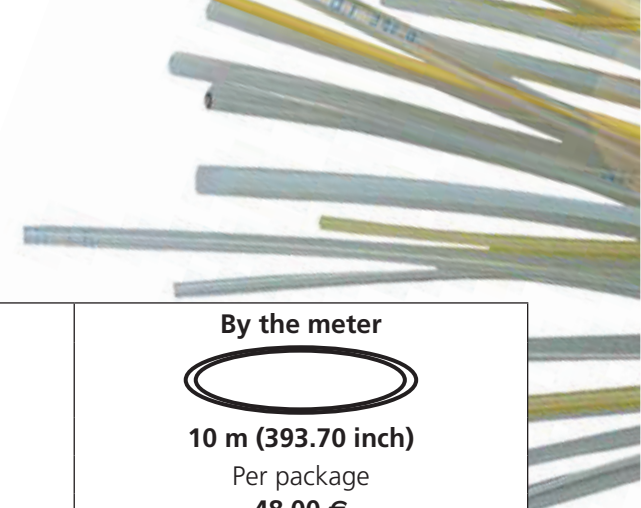

Silicone – by the meter

					By the meter  3 m (118.11 inch) Per package 24.00 €	By the meter  10 m (393.70 inch) Per package 48.00 €
Inside diameter:		Outside diameter:		Colour code:		
mm	inch	mm	inch		Part number	Part number
0.508	0.0200	2.337	0.092		38-3125	38-3525
0.635	0.0250	2.464	0.097		38-3130	38-3530
0.762	0.0300	2.438	0.096		38-3132	38-3532
0.889	0.0350	2.565	0.101		38-3135	38-3535
1.016	0.0400	2.692	0.106		38-3140	38-3540
1.143	0.0450	2.819	0.111		38-3143	38-3543
1.295	0.0510	2.972	0.117		38-3146	38-3546
1.422	0.0560	3.099	0.112		38-3150	38-3550
1.524	0.0600	3.200	0.126		38-3152	38-3552
1.651	0.0650	3.327	0.131		38-3155	38-3555
1.750	0.0690	3.430	0.135		38-3158	38-3558
1.854	0.0730	3.531	0.139		38-3160	38-3560
2.057	0.0810	3.734	0.147		38-3165	38-3565
2.286	0.0900	3.962	0.156		38-3167	38-3567
2.540	0.1000	4.216	0.166		38-3170	38-3570
2.794	0.1100	4.470	0.176		38-3178	38-3578